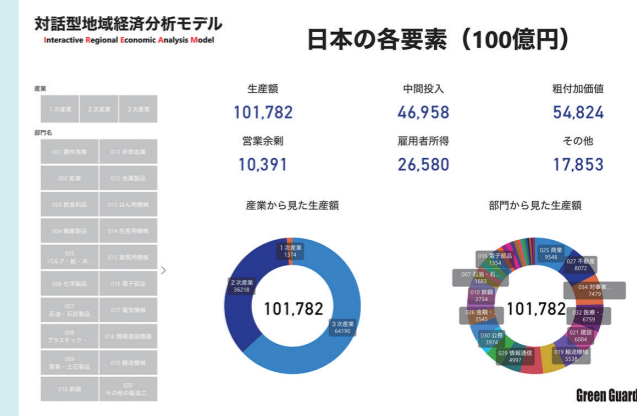

地域にある全産業を一気通貫に網羅した産業連関表を作成すれば、地域産業の売上やコスト、企業利益や雇用者所得、外貨獲得額や移輸入額が分かり、政策を検討する上での基礎資料として役立ちます。

データの信頼性に欠ける…

精度の低いデータの活用は政策のミスリードに繋がります。一方でしっかりとした手法と調査を実施すれば信頼性の高い、まち独自の経済情報が得られます。

難しそうよく分からない…

産業連関表の作成には、調査や準備などやることが多く対応が大変です。そのため、経験豊富な専門家と一緒に工程を進めつつ、疑問点があれば一つ一つ解決していくことが望ましいです。

分析や活用ができません…

せっかく、産業連関表を作ってもうまく活用できない自治体が多いのが現状です。そのため、初心者でも分かりやすいBIツールや市民を巻き込んだワークショップなどのサービスを提供しています。

困りごと、解決します。

01

信頼性に足る情報を活用しつつ、精度が高い産業連関表を提供。

02

作成から分析、活用までを専門家が一括サポート。

03

産業連関表専用の分析・考察用BIツールを提供。

04

各産業から発生しているお金の流れ（流出）が可視化できる。

IREAM（対話型地域経済分析モデル）の活用

産業連関表の分析・考察に特化したモデルを開発しました。地域経済情報の中で気になる部分や着目したい部分をクリックするだけで、知りたい数値や図表が得られるので、誰でも簡単に考察や仮説を立てることができます。Web上で地域経済情報を対話的に分析・考察できるモデルとしては世界初です（当社調べ）。当社HPにて体験可能です。